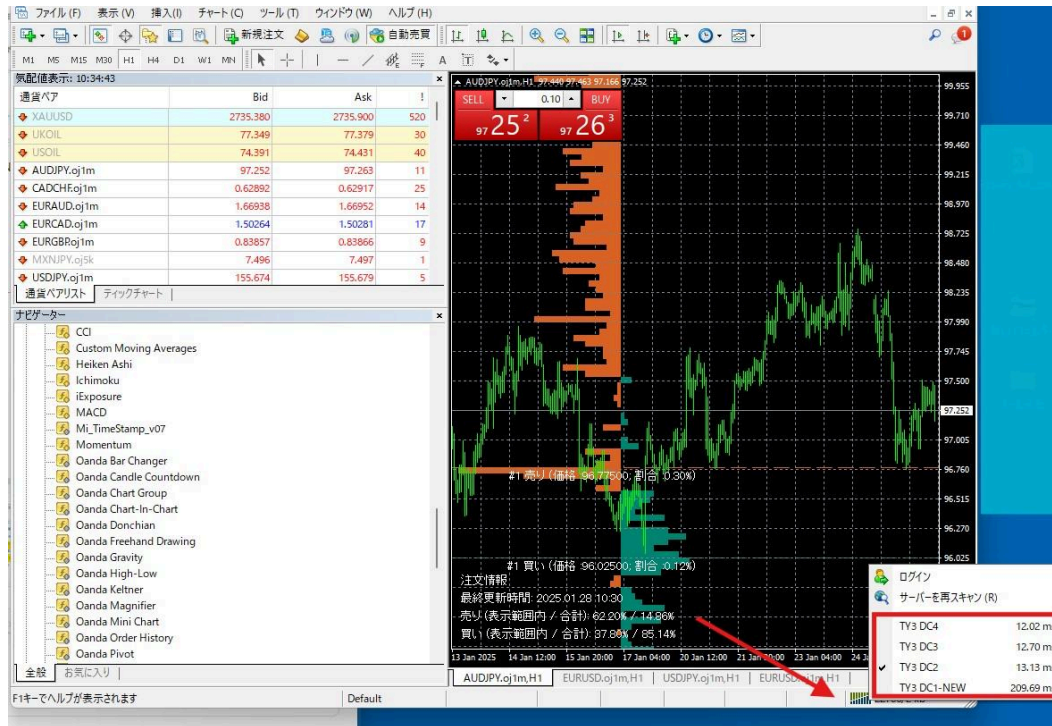

## MT4・MT5のアクセスサーバーの切替方法

MT4は赤い矢印の個所(アンテナ5本のマーク)をクリックし、チェックが入っていないほかのアクセスサーバーへ切替ができます。

MT5も同様です。

MT4.MT5のサーバー一覧の右側の数値は「レイテンシー」です。レイテンシーは、MT4からOANDAのサーバ接続を確認し応答が返ってくるまでの往復時間を示しており、「ms(ミリ秒)」の単位で表示されます。数値が小さいほど通信遅延が短く、取引をより早く実行して頂けます。