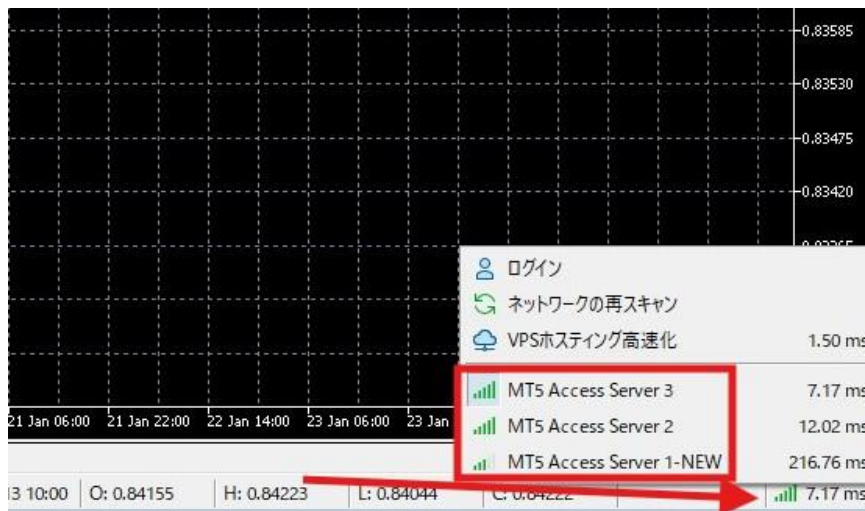

## MT4・MT5のアクセスサーバーの切替方法

MT4は赤い矢印の個所(アンテナ5本のマーク)をクリックし、チェックが入っていないほかのアクセスサーバーへ切替ができます。

MT5も同様です。

MT4.MT5のサーバー一覧の右側の数値は「レイテンシー」です。レイテンシーは、MT4からOANDAのサーバ接続を確認し応答が返ってくるまでの往復時間を示しており、「ms(ミリ秒)」の単位で表示されます。数値が小さいほど通信遅延が短く、取引をより早く実行して頂けます。